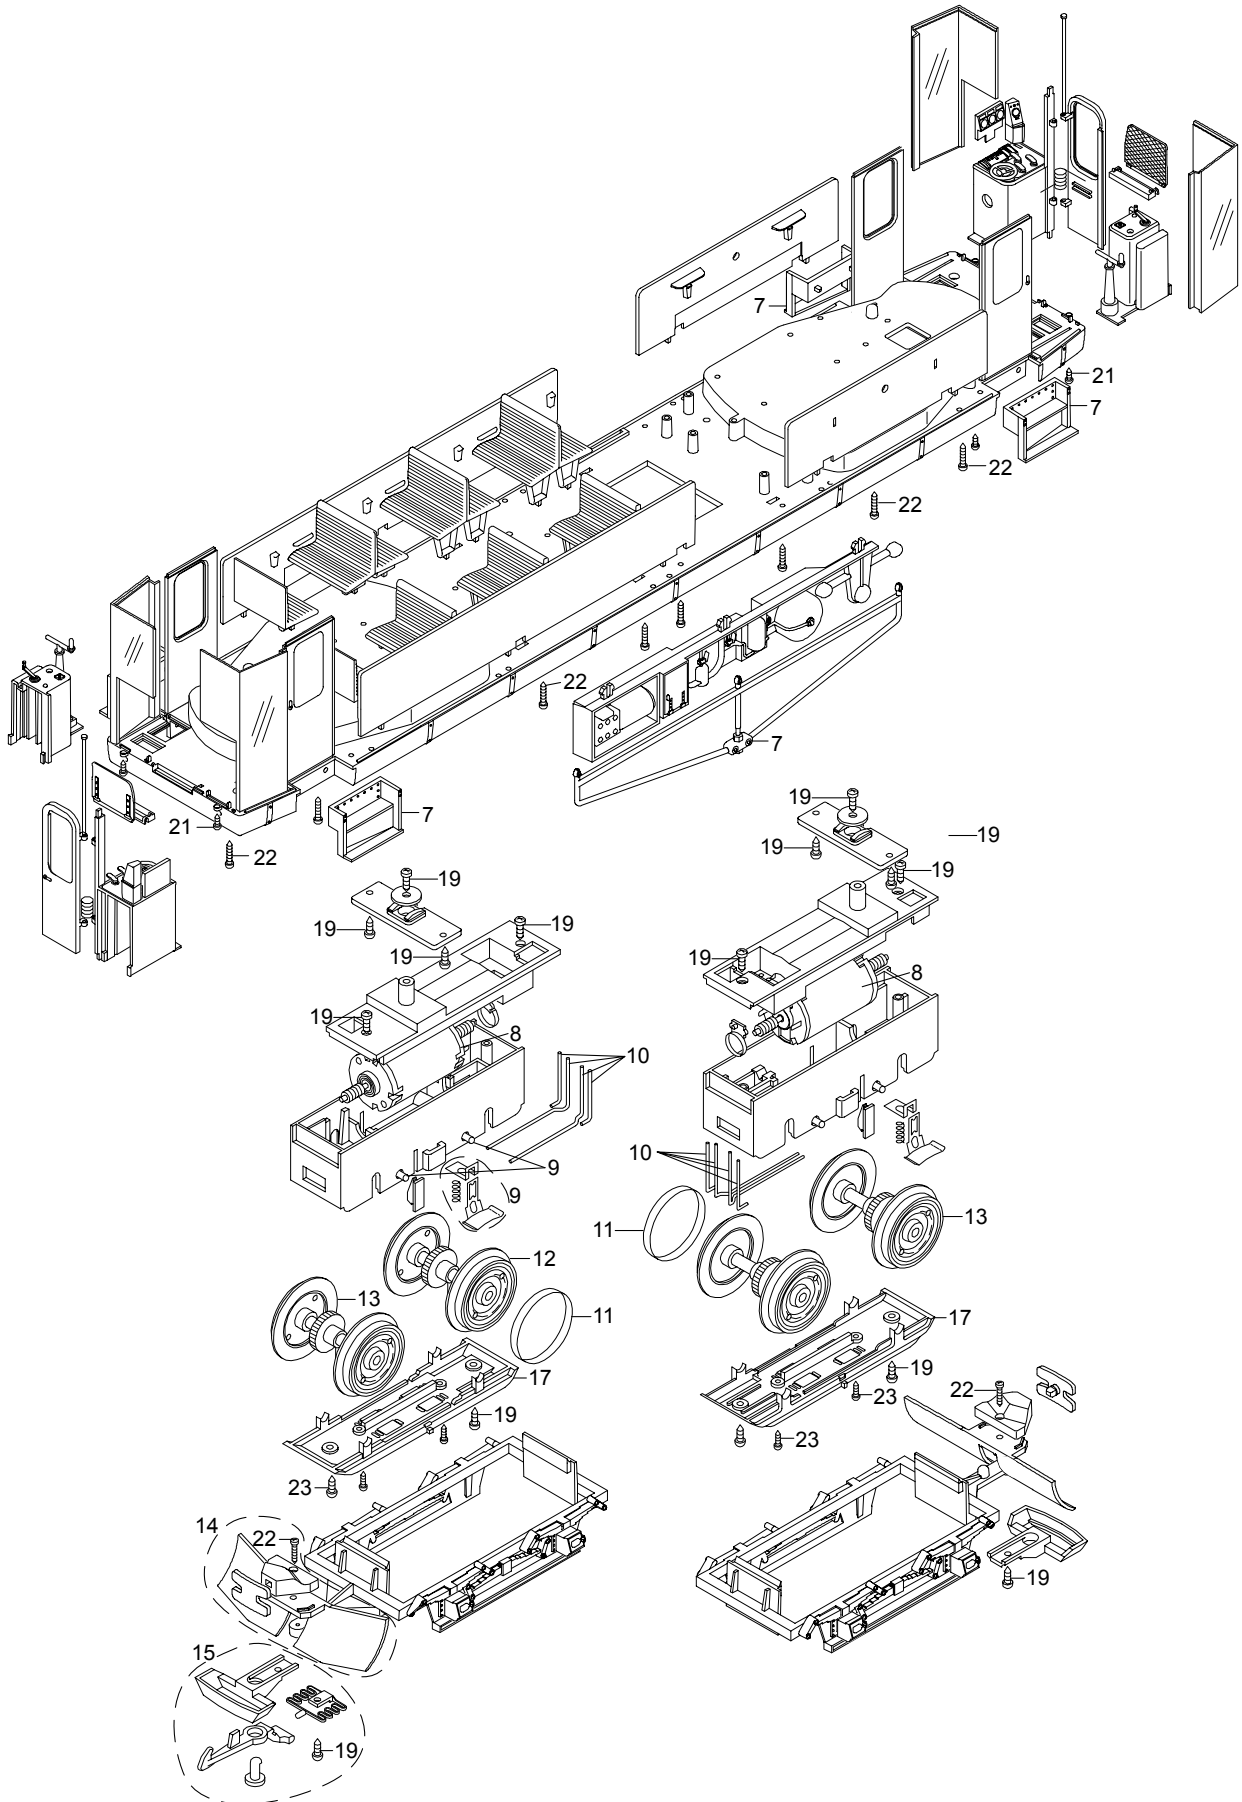

Einzelteile der Lokomotive 24390

Details der Darstellung können von dem Modell abweichen

Einzelteile der Lokomotive 24390

Details der Darstellung können von dem Modell abweichen

Einzelteile der Lokomotive 24390

Lfd. Nr.	Benennung	Bestell-Nr.
1	Zubehör-Set Steckteile Dach	E176890
2	Scherenstromabnehmer	E124023
3	Zubehör-Set Laterne	E176898
4	Zubehör-Set Stirnlampe	E176902
5	Zubehör-Set Steckteile Stirn	E176903
6	Zubehör-Set Griffstangen	E177047
7	Zubehör-Set Spannrahmen,Treppen	E177049
8	Motor	E126050
9	Zubehör-Set Schleifschuh u. Kohle	E171326
10	Zubehör-Set Kontaktdrähte	E177051
11	Haftreifen	E126174
12	Radsatz m. Einst.	E137859
13	Rad mit Zahnrad auf Achse	E132024
14	Zubehör-Set Puffer, Schienenräumer	E177059
15	Zubehör-Set Kupplung	E171327
16	Beilagscheibe	E133417
17	Beilagscheibe	E124208
18	Schraube	E124014
19	Schraube	E124197
20	Schraube	E124205
21	Schraube	E129265
22	Schraube	E124206
23	Schraube	E124010