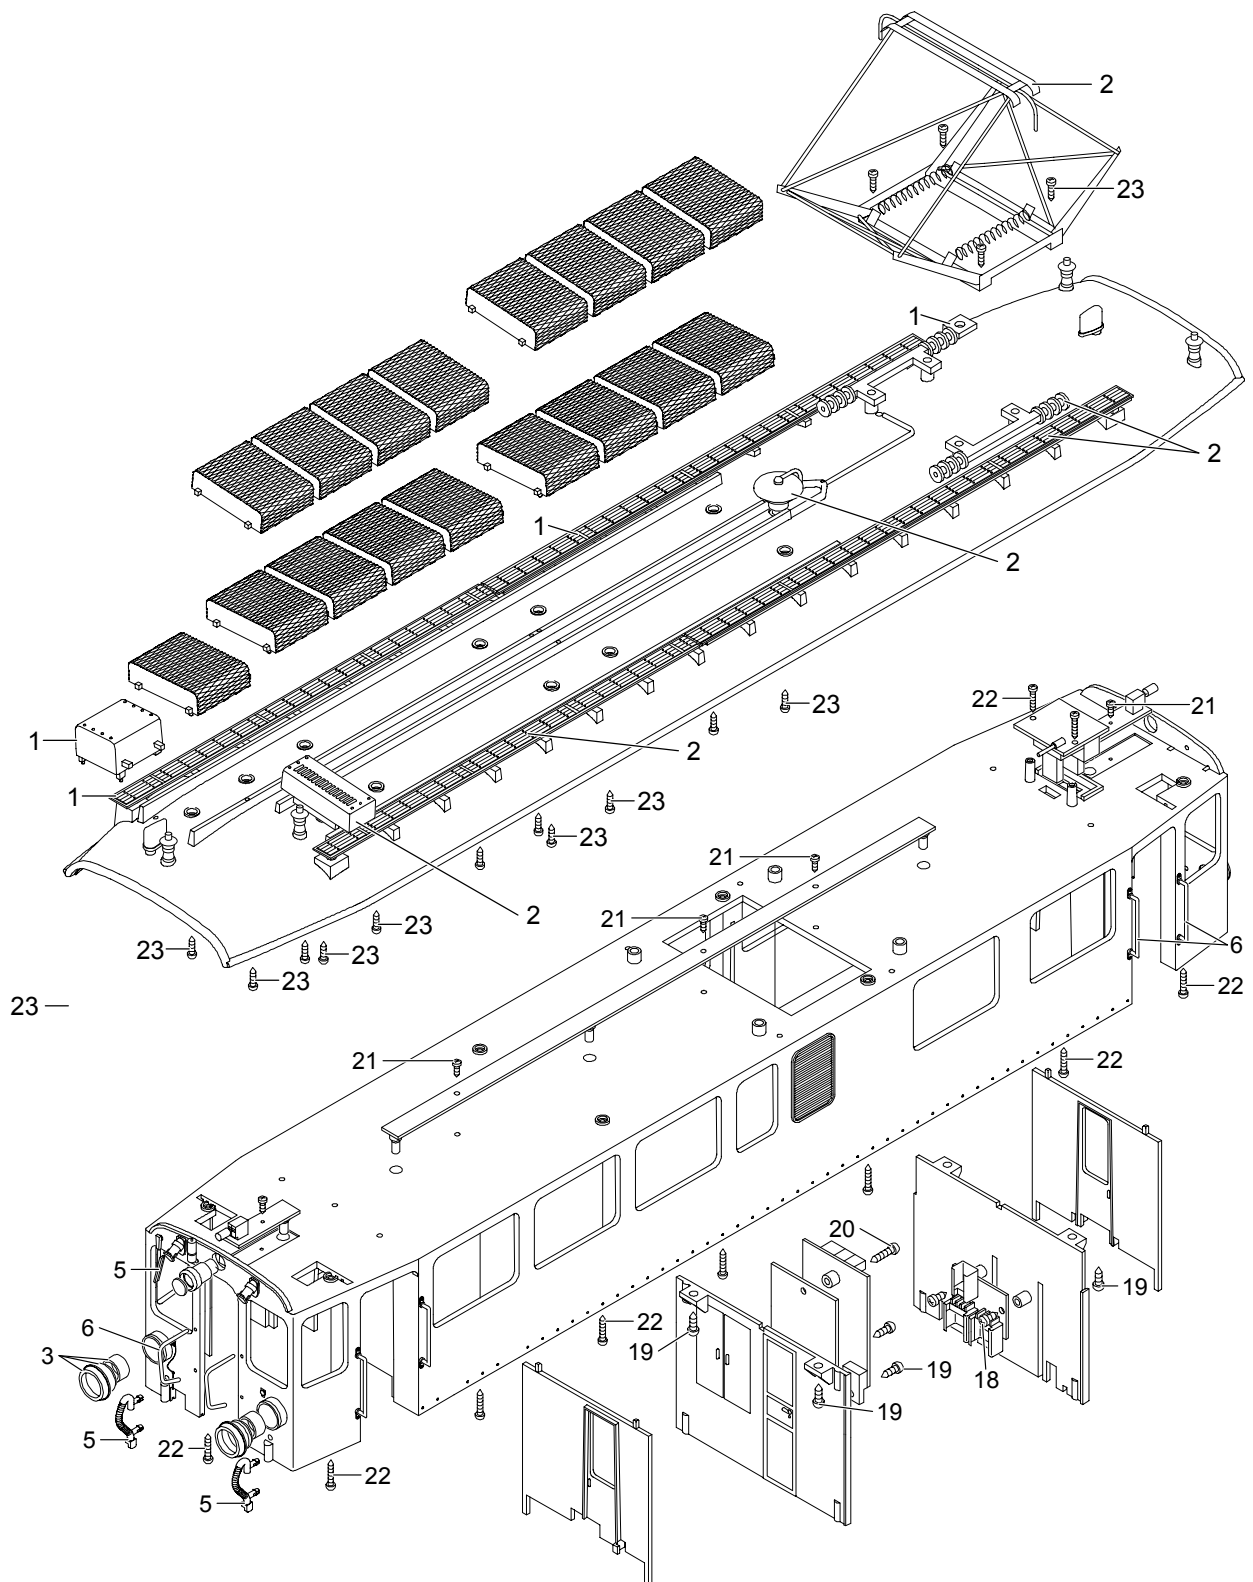

Einzelteile der Lokomotive 24390

Details der Darstellung können von dem Modell abweichen

Einzelteile der Lokomotive 24390

Details der Darstellung können von dem Modell abweichen

Einzelteile der Lokomotive 24390

Lfd. Nr.	Benennung	Bestell-Nr.
1	Zubehör-Set Steckteile Dach	E176890
2	Scherenstromabnehmer	E124023
3	Zubehör-Set Laterne	E176898
4	Zubehör-Set Stirnlampe	E176902
5	Zubehör-Set Steckteile Stirn	E176903
6	Zubehör-Set Griffstangen	E177047
7	Zubehör-Set Spannrahmen,Treppen	E177049
8	Motor	E126050
9	Zubehör-Set Schleifschuh u. Kohle	E171326
10	Zubehör-Set Kontaktdrähte	E177051
11	Haftreifen	E126174
12	Radsatz m. Einst.	E137859
13	Rad mit Zahnrad auf Achse	E132024
14	Zubehör-Set Puffer, Schienenräumer	E177059
15	Zubehör-Set Kupplung	E171327
16	Beilagscheibe	E133417
17	Beilagscheibe	E124208
18	Schraube	E124014
19	Schraube	E124197
20	Schraube	E124205
21	Schraube	E129265
22	Schraube	E124206
23	Schraube	E124010